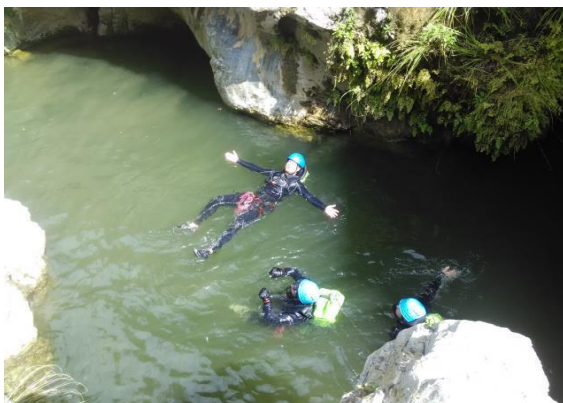

GUADALMINA EASY

Descenso de cañones en el Río Guadalmina, nivel iniciación. Descubre la belleza de su angostura. Seguro que no te dejará indiferente. Ven con nosotros, gestionamos una buena práctica para que disfrute de esta estupenda actividad de la mano de los mejores profesionales.

- 1 Tobogán
- 3 Saltos. (Opcionales) No obligatorios.
- 1 Rapel de 4 metros.

DATOS TÉCNICOS:

Localización: Benahavis (Málaga).
Recorrido: 1.000 metros. (Realización de 1 sólo rapel).
Desnivel: 50 metros.
Tiempo estimado: 3 horas.
Dificultad Técnica: Baja.
Dificultad Física: Baja.

INCLUYE EN EL PRECIO:

- Traje de neopreno largo o corto según temporada.
- Arnés, boga de anclaje, ocho y mosquetón.
- Casco de seguridad homologado para el descenso.
- Material técnico colectivo: Cuerdas, Mochilas, botiquín, etc.
- Guías Titulados.
- Seguro de R.C. y Seguro de Accidentes.
- IVA.
- Gestión de Riesgo.

Email: toolmaker@propertysalestools.com
Tlfno: +34 697 309 179 / +34 661 475 334
www.propertysalestools.com

Precio desde:
39 € / Pax
Salidas diarias